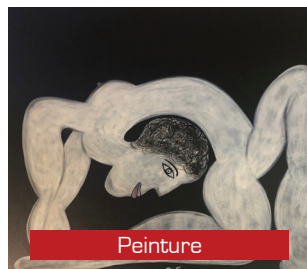

Peinture

42 | Mariposa

Rue Cornelis, 24
0472/60 78 48
www.mariposa-creations.com

Création de bijoux

**43 A | Bénédicte MEEKERS
TEINTES EMOI**

Les Terres D'ici
Chaussée de Bruxelles, 117
0476/98 83 72
bmeekers@hotmail.com